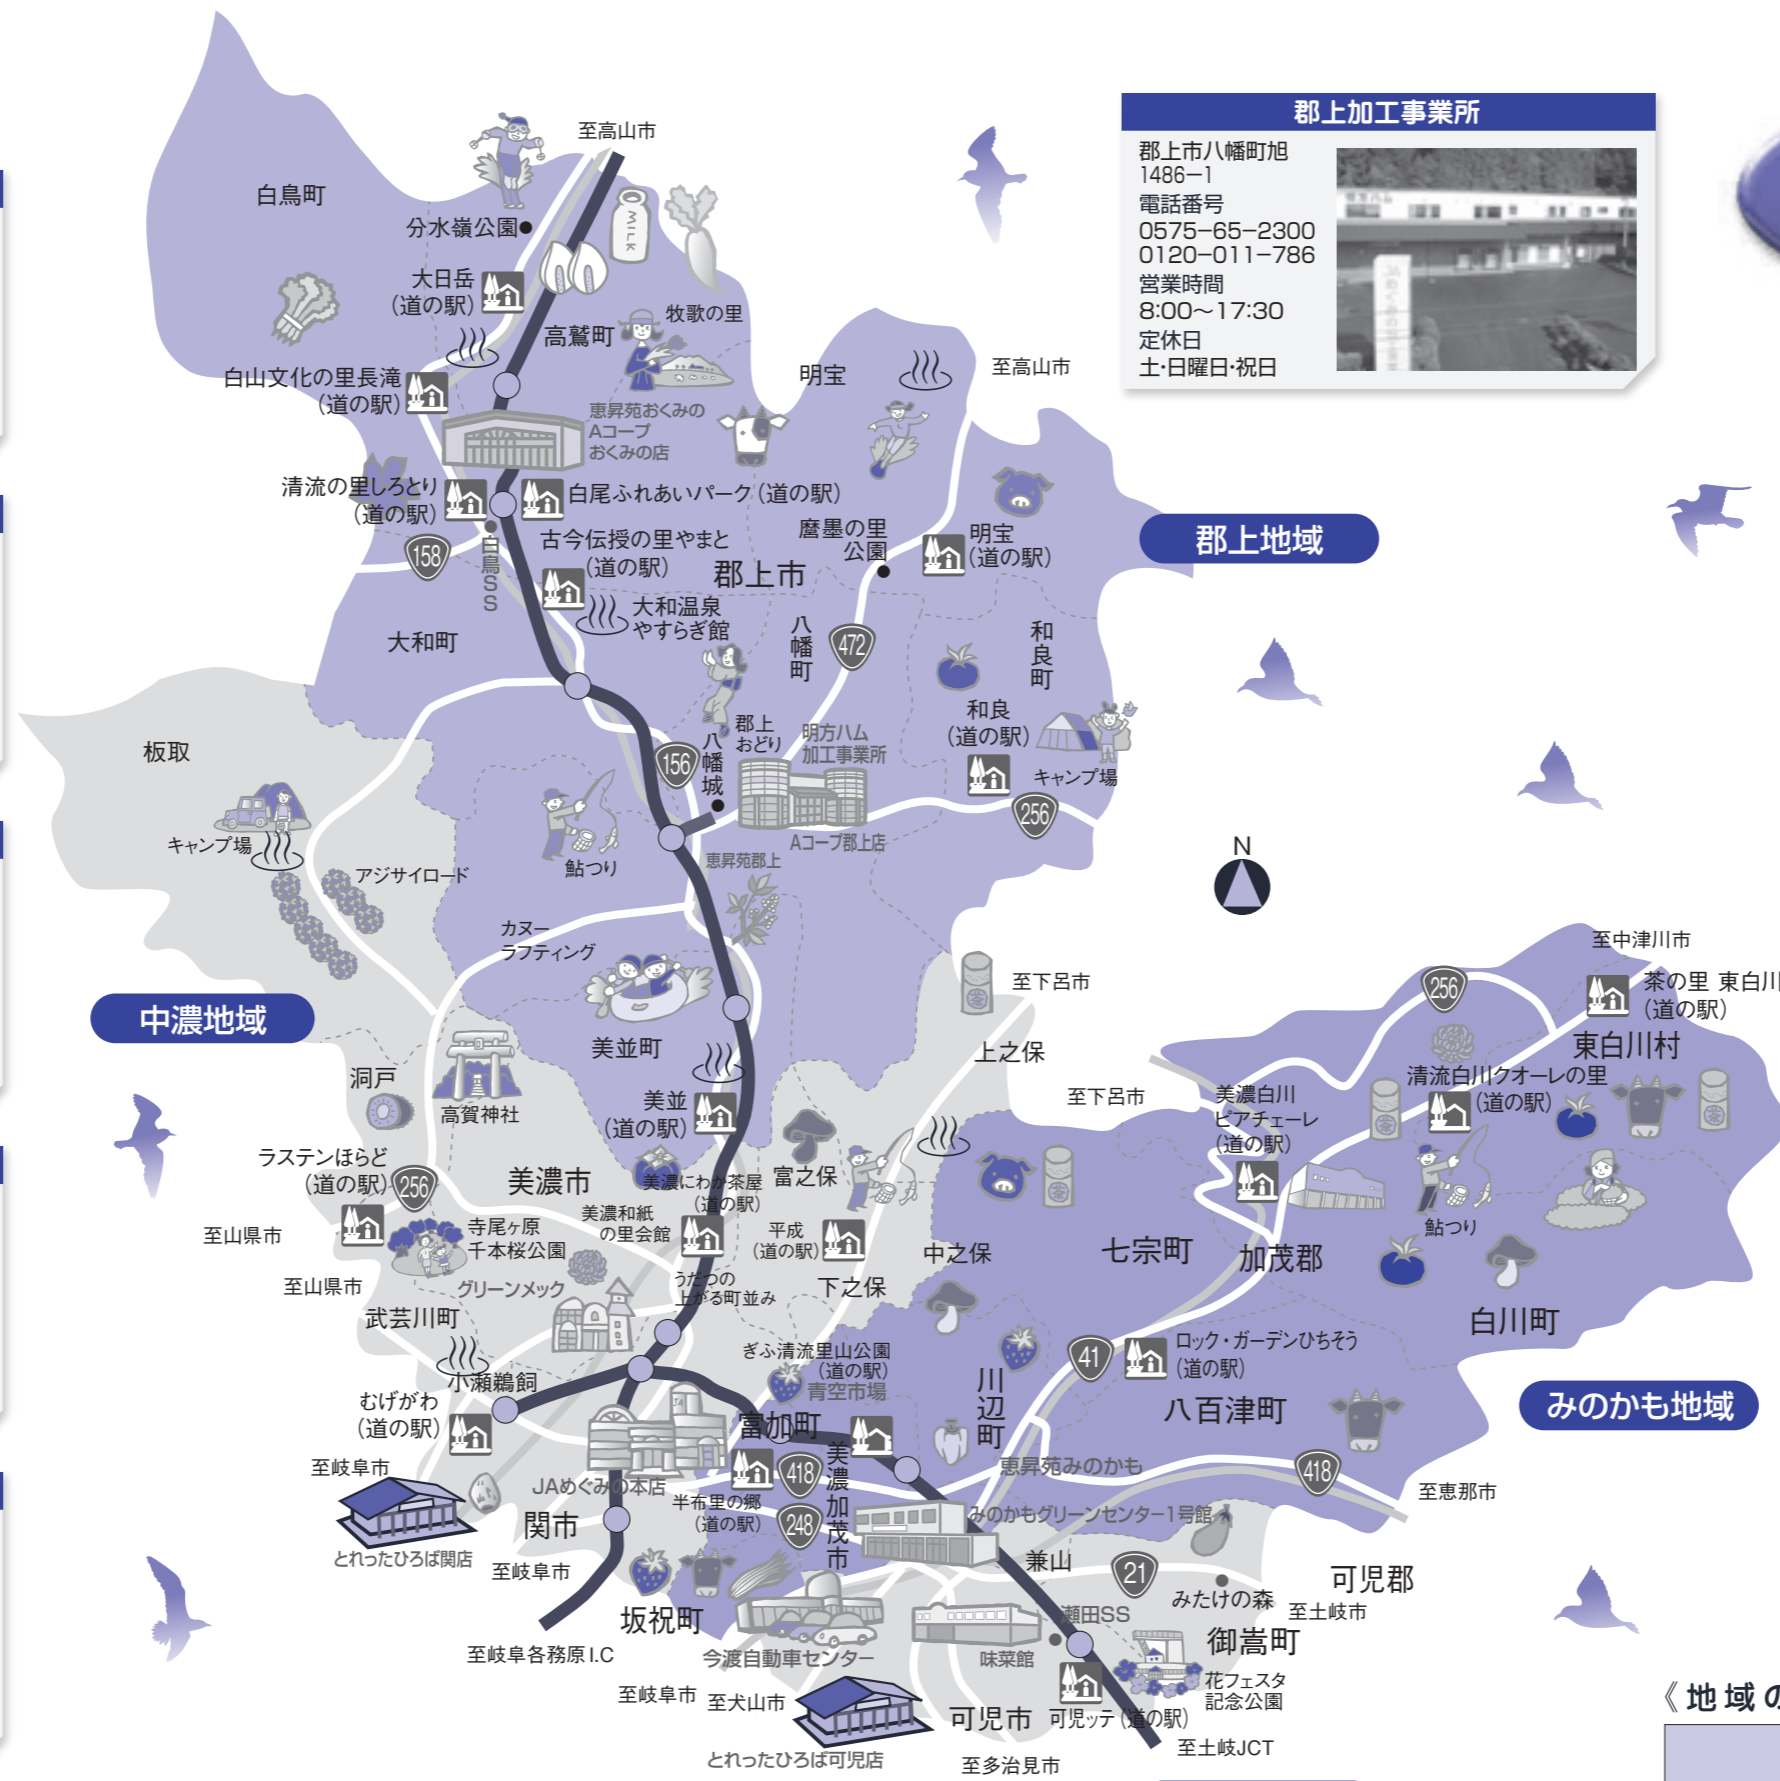

地区一覧(管内図)

本店ローンプラザ

関市若草通1-1
電話番号
0575-23-6153
営業時間
9:00~18:00
定休日
水曜日

ローンプラザ可児

可児市広見5-93
電話番号
0574-62-7878
営業時間
9:00~18:00
定休日
水曜日

共済プラザみのかも

美濃加茂市太田町
1891-1
電話番号
0574-28-1212
営業時間
平日 9:00~19:00
土曜 9:00~17:00
定休日
日曜日・祝日

共済プラザ可児

可児市今渡304-1
電話番号
0574-23-1201
営業時間
平日 9:00~19:00
土・日 9:00~18:00
定休日
月曜日・祝日

JAの概要 可児店

可児市坂戸59
電話番号
0574-62-6023
営業時間
9:00~17:00
定休日
火曜日

JAの概要 関店

関市小屋名1436
電話番号
0575-27-1255
営業時間
9:00~17:00
定休日
火曜日

瀬田給油所

可児市瀬田1704-2
電話番号
0574-60-0700
営業時間
7:00~22:00
定休日
年中無休

可児地域

郡上加工事業所

郡上市八幡町旭
1486-1
電話番号
0575-65-2300
0120-011-786
営業時間
8:00~17:30
定休日
土・日曜日・祝日

白鳥給油所

郡上市白鳥町白鳥
27-6
電話番号
0575-82-3045
営業時間
7:00~21:30
定休日
年中無休

デイサービスセンターあんしん郡上

郡上市八幡町小野
4-6-18
電話番号
0575-65-4162
営業時間
8:30~17:30
定休日
土・日曜日

デイサービスセンターあんしんみのかも

美濃加茂市太田町
478-1
電話番号
0574-27-3739
営業時間
8:30~17:30
定休日
土・日曜日

デイサービスセンターあんしんみたけ

可児郡御嵩町御嵩
358-1
電話番号
0574-68-0515
営業時間
8:30~17:30
定休日
土・日曜日

《地域の状況》

(単位:人、戸)

	総人口	総世帯数	世帯数	
			農家世帯数	うち販売農家
中濃地域	106,393	41,051	3,139	1,226
郡上地域	39,655	14,323	3,964	1,648
みのかも地域	104,002	39,353	5,446	2,290
可児地域	117,593	46,280	2,326	916
合計	367,643	141,007	14,875	6,080

注1 総人口・総世帯数は「岐阜県人口動態統計調査(令和元年5月1日現在)」の推計に基づくものです。

注2 総世帯数のうち農家世帯数及び販売農家数は「農林業センサス農林業経営体調査(2015)」に基づくものです。