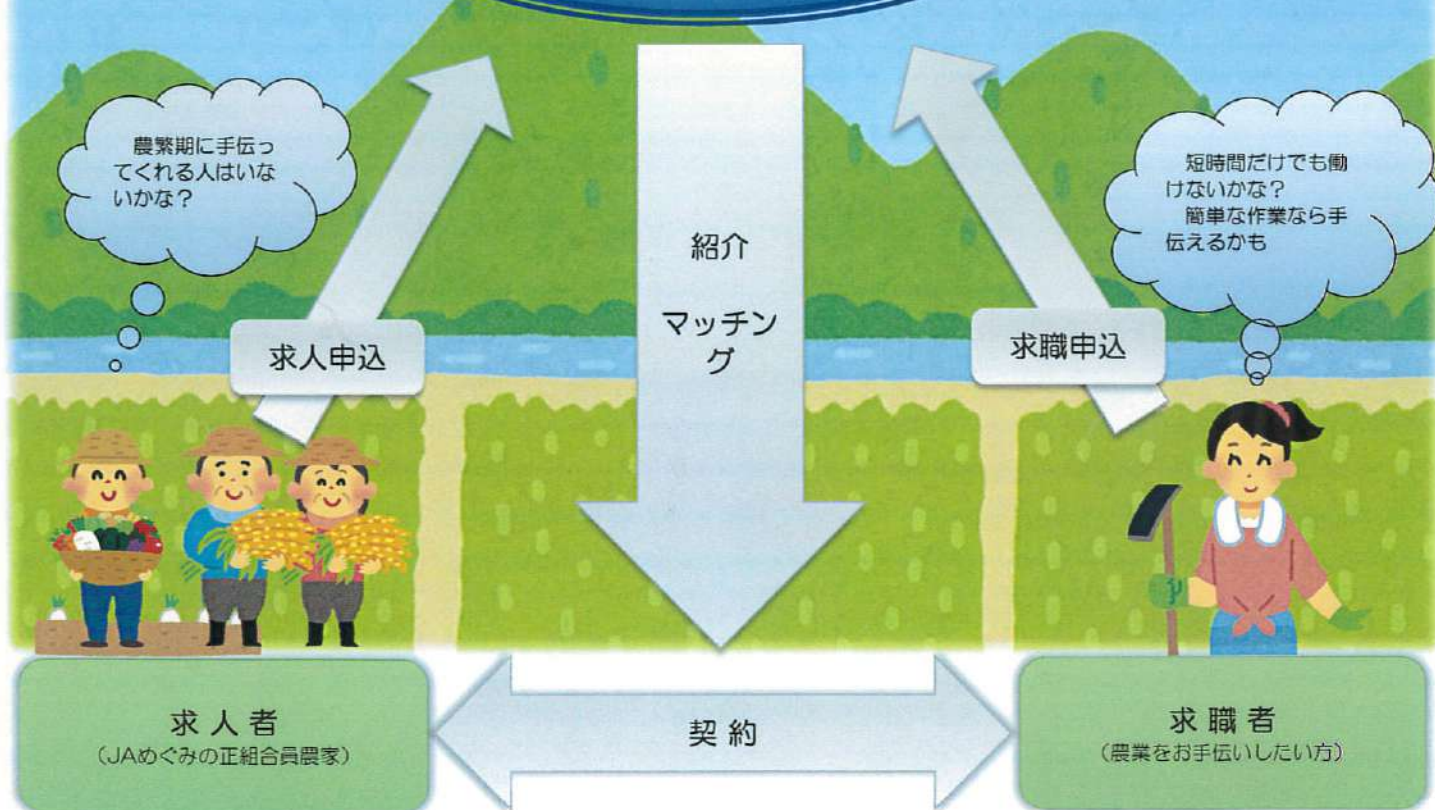

めぐみの農業協同組合無料職業紹介所

農家で働きたい人 募集！

めぐみの農業協同組合無料職業紹介所では、農繁期の働き手を募集する農家（正組合員）と、農家で働きたい方たちの橋渡しをいたします。

農家の仕事をしてみたい方は一度お問い合わせください！

(厚生労働大臣許可21特-000159)

めぐみの農業協同組合
無料職業紹介所

【お問合せ先】

JAめぐみの 営農部 営農対策課 (〒501-3802 岐阜県関市若草通1-1)
TEL: 0575-23-5885 FAX: 0575-23-5551
E-mail: eino@jamegumino.gjadc.jp

求職・求人の流れ

①②まずはJA事務局（営農対策課）へご連絡ください。後日、求職者本人様がJAに来ていただき、「求職票」を記入して提出していただき、JA担当者で面談を行います。
 ③④「求職票」にて登録を行ったのち、業務の内容、労働時間、賃金等で条件に合った求人先が見つかった場合、面談日の調整をし、求人者より指定された場所に行き面談を行います。
 ⑤⑥採用・不採用はJA担当者よりご連絡いたします。その後、求人先との雇用契約となります。