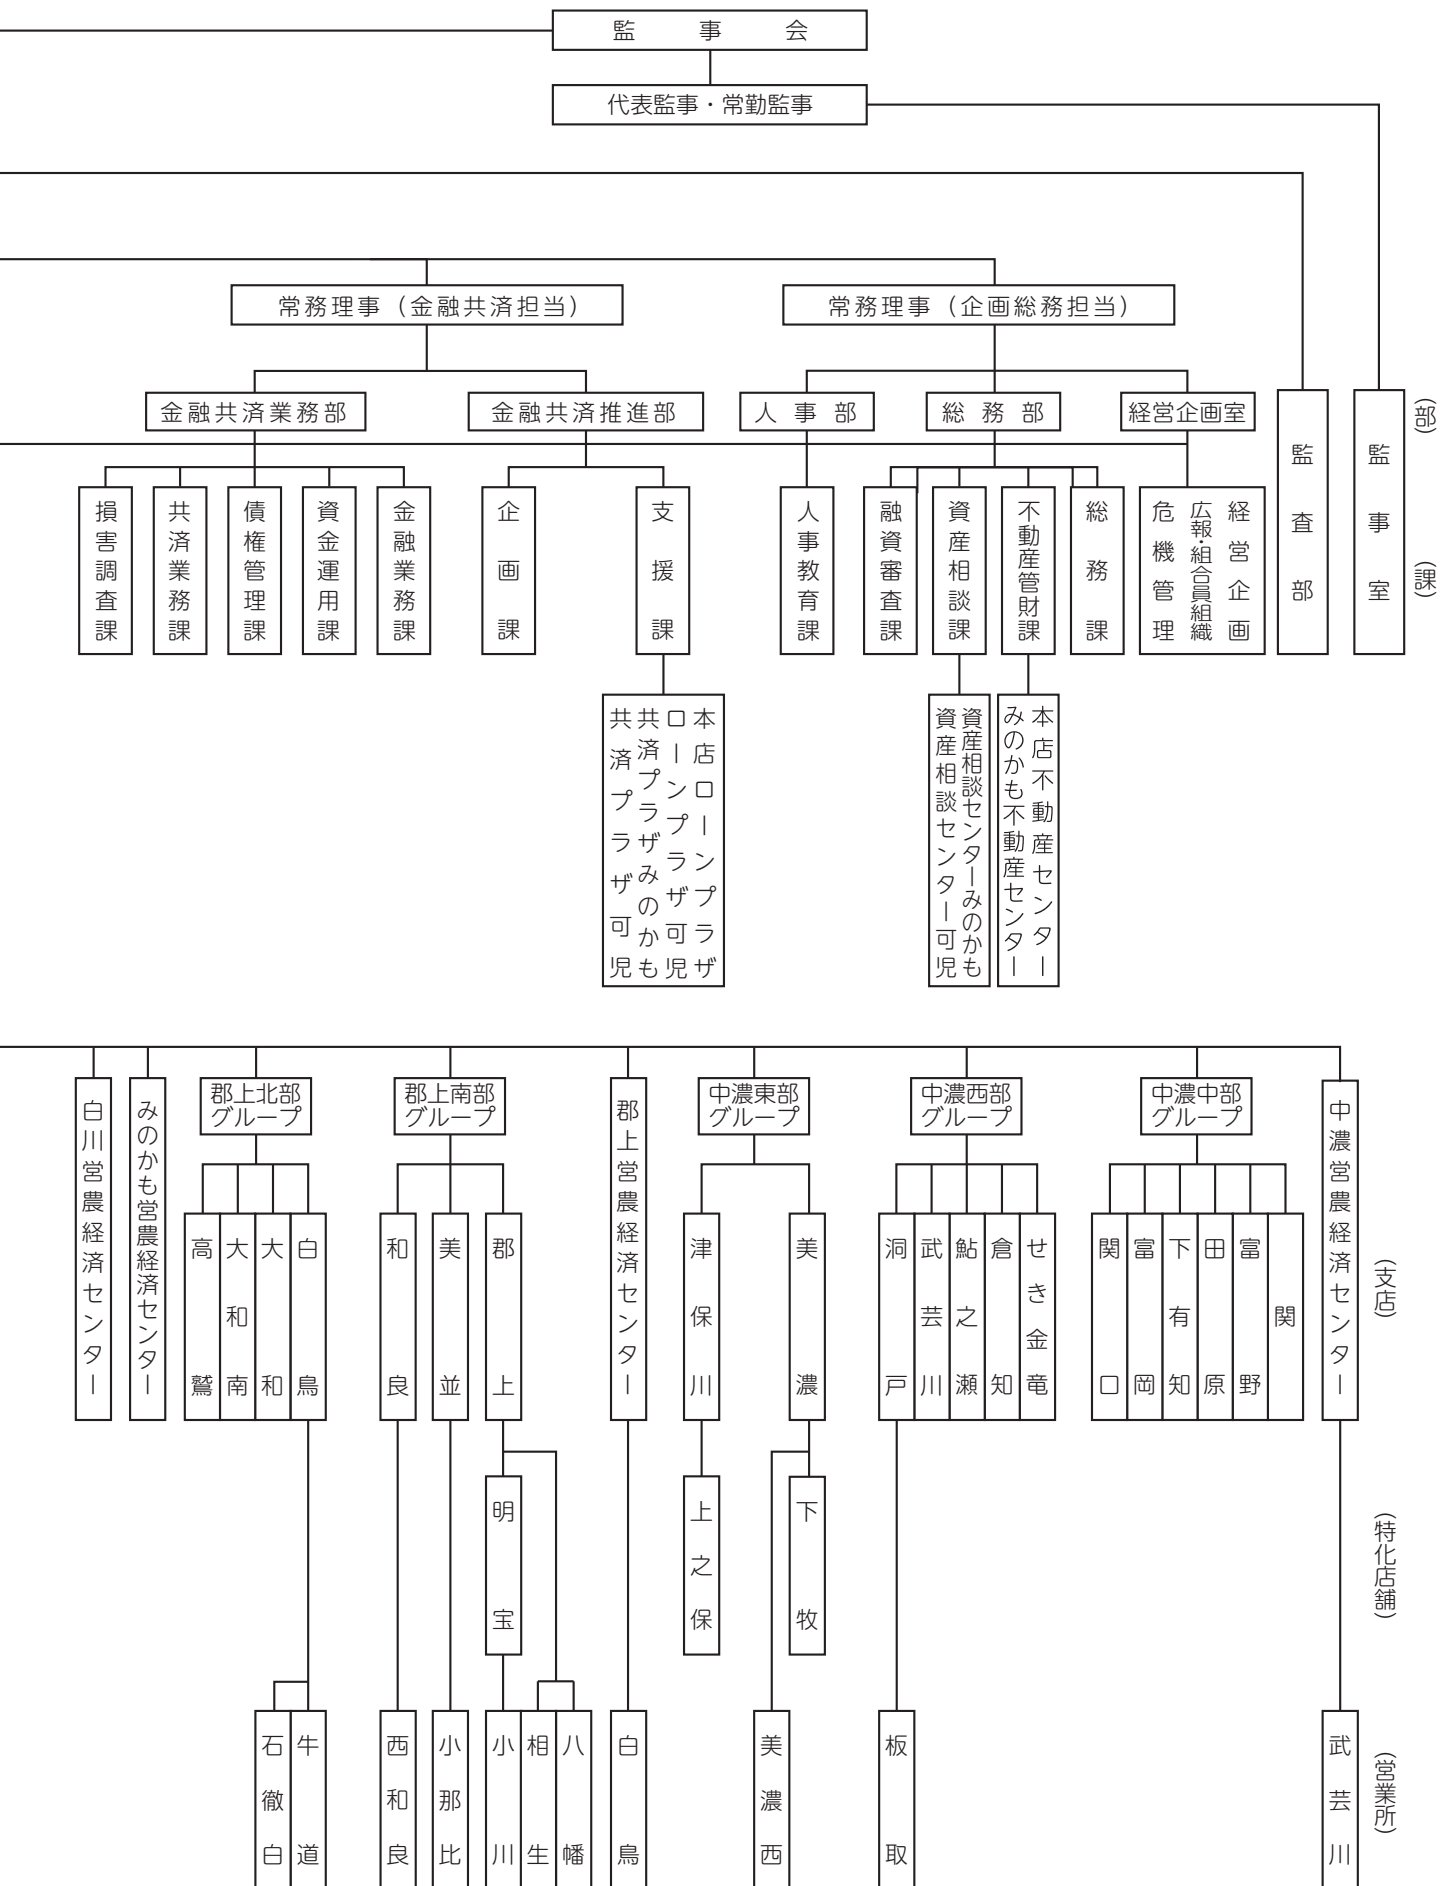

JAの概要

組織機構図

(令和3年7月現在)

役員構成

役職名	氏名	備考	役職名	氏名	備考		
代表理事組合長	山内 清久	代表権 有	理 事	平田 幹司	代表権 無		
代表理事専務	清水 清人	代表権 有		長屋 勉			
常 務 理 事	常 勤	代表権 無		武藤 幸子			
				井上 雅寛		古川 昭二	
				長谷川年佳		石竹 勝子	
				鍵谷 幸男		野々尻 貞	
理 事	非常勤			猿渡 清美		漆畑 巖	
				山田 征史		池田 源則	
				岩田 英男		三品 栄二	
				池ノ上繁樹		安江 敏治	
				佐藤八重子		野村 久良	
				朝日 修		代 表 監 事 常 勤	中嶋 彦己
				小栗 宗治		監 事 非常勤	酒向 光
				多治見利宇			玉木 貞昭
			竹川 初美	兼松 利明			
			磯谷 博康	員 外 監 事 非常勤	出井 建雄		